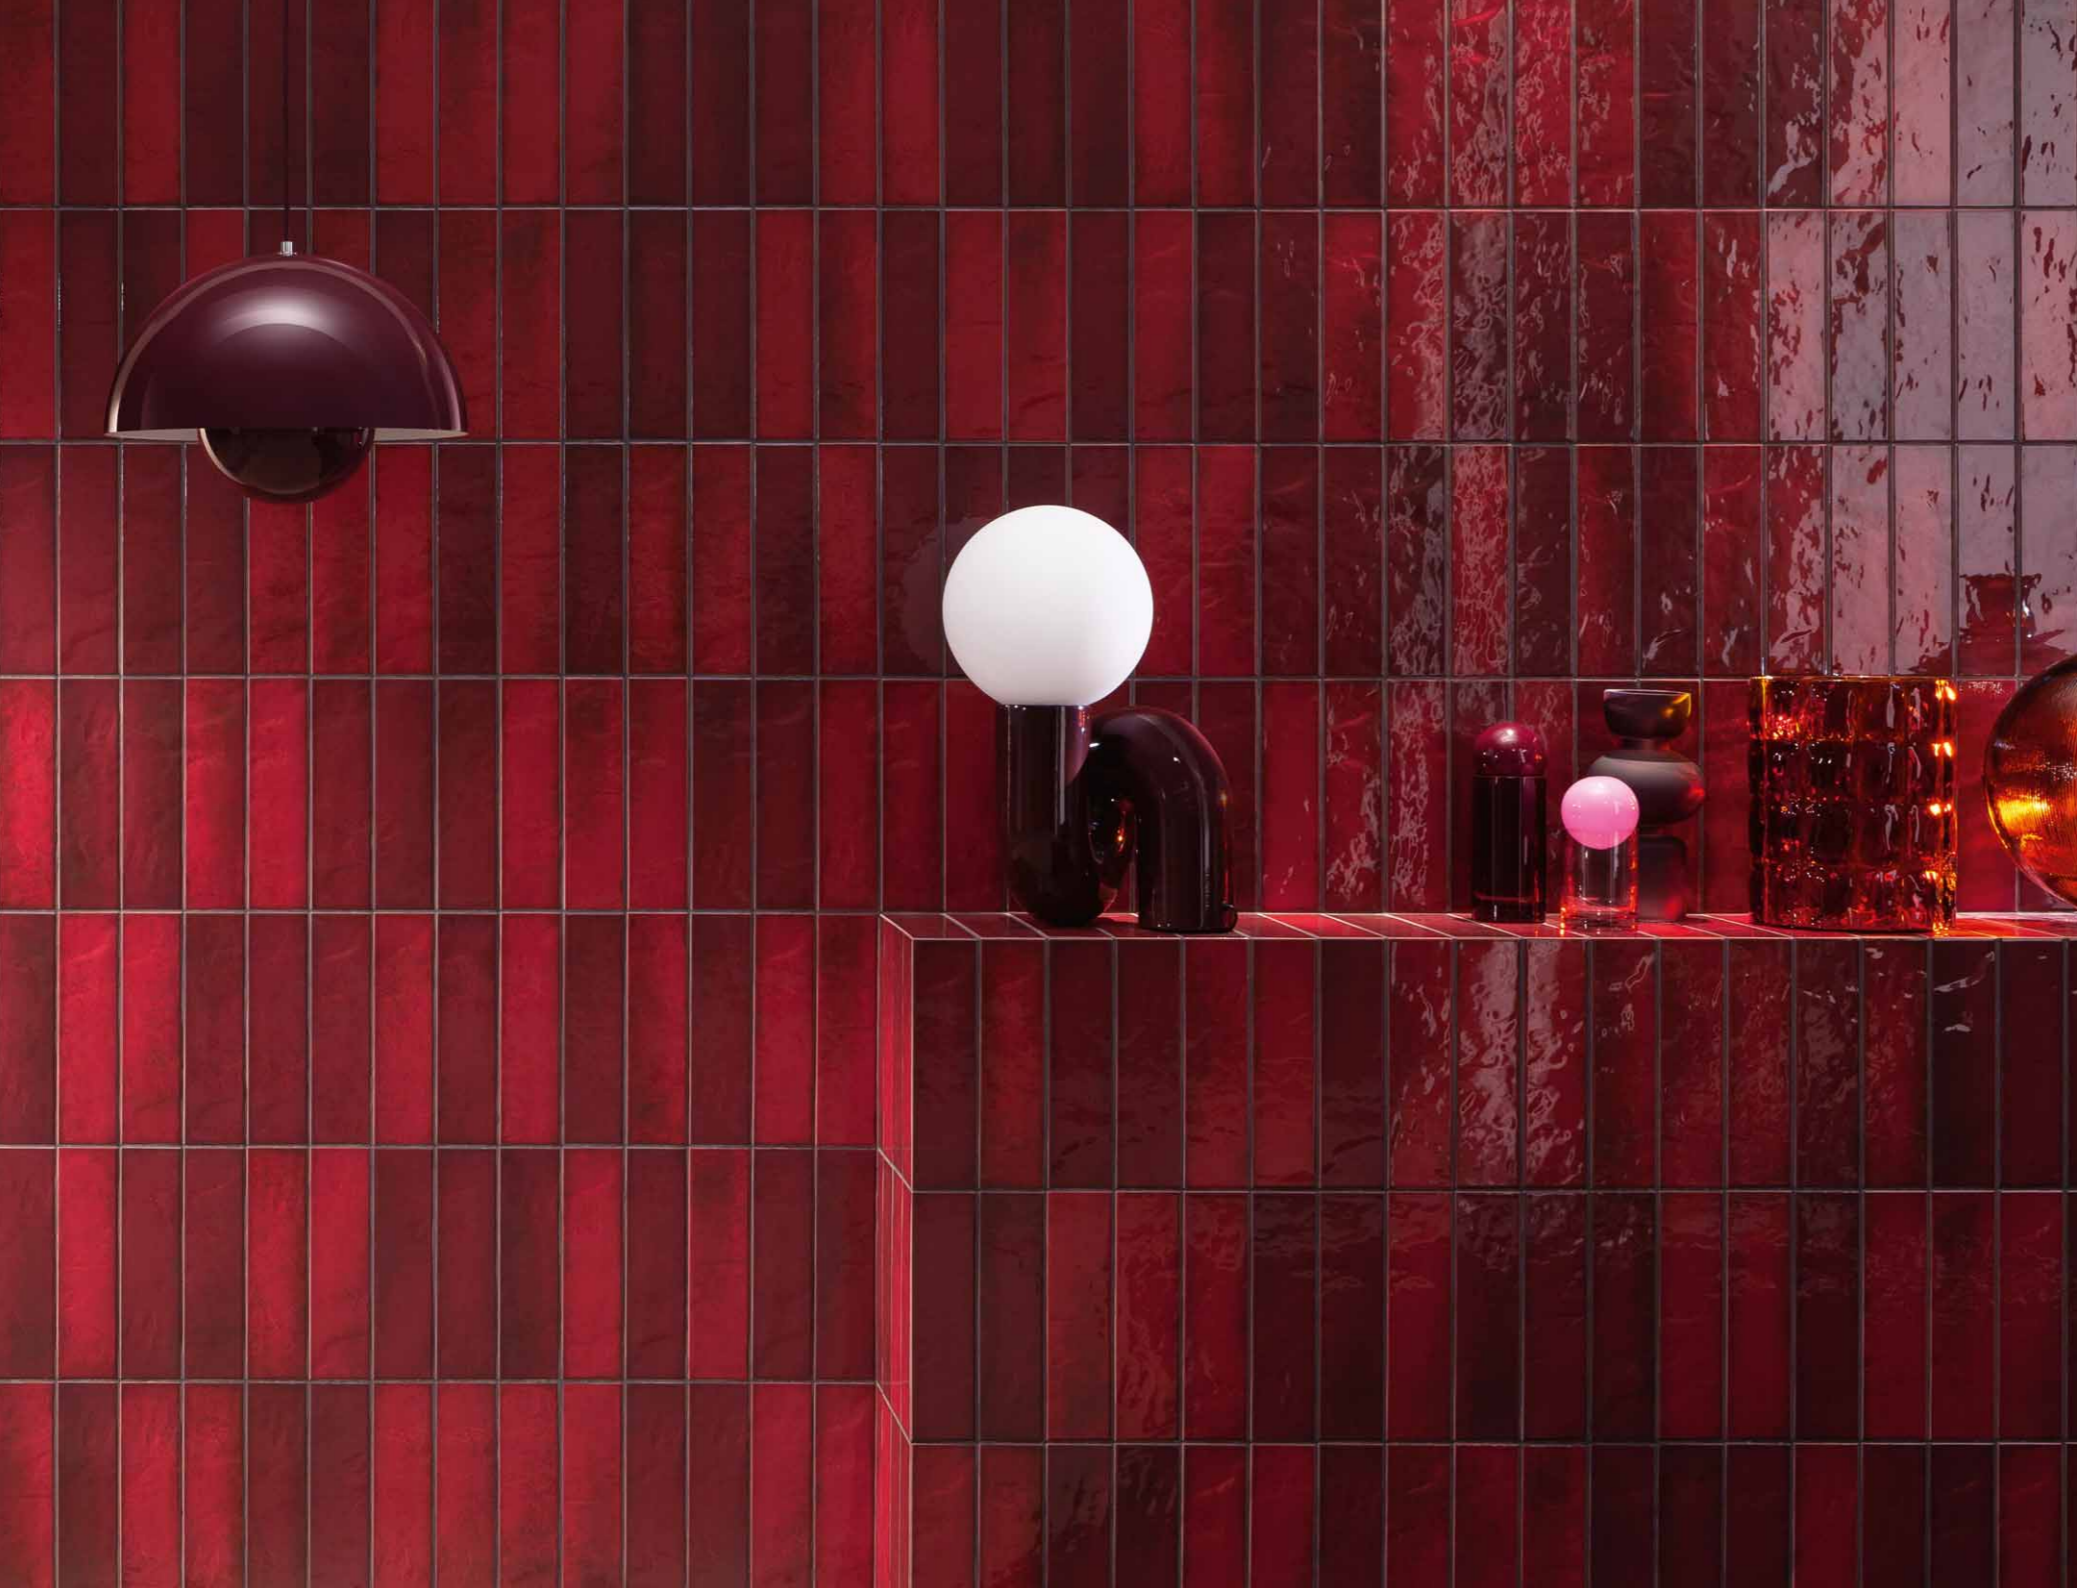

## GRIGGIO

298 × 78 × 10

MASOVIA GRIGGIO A GLOSS STR  
WALL TILE  
298 × 78 × 10

EAN 5900199263369

MASOVIA GRIGGIO B GLOSS STR  
WALL TILE  
298 × 78 × 10

EAN 5900199263338

PCS/BOX	m <sup>2</sup> /BOX	GROSSWEIGHT/ BOX	BOXES/PALLET	m <sup>2</sup> /PALLET
34	0,79	14,14	56	44,24