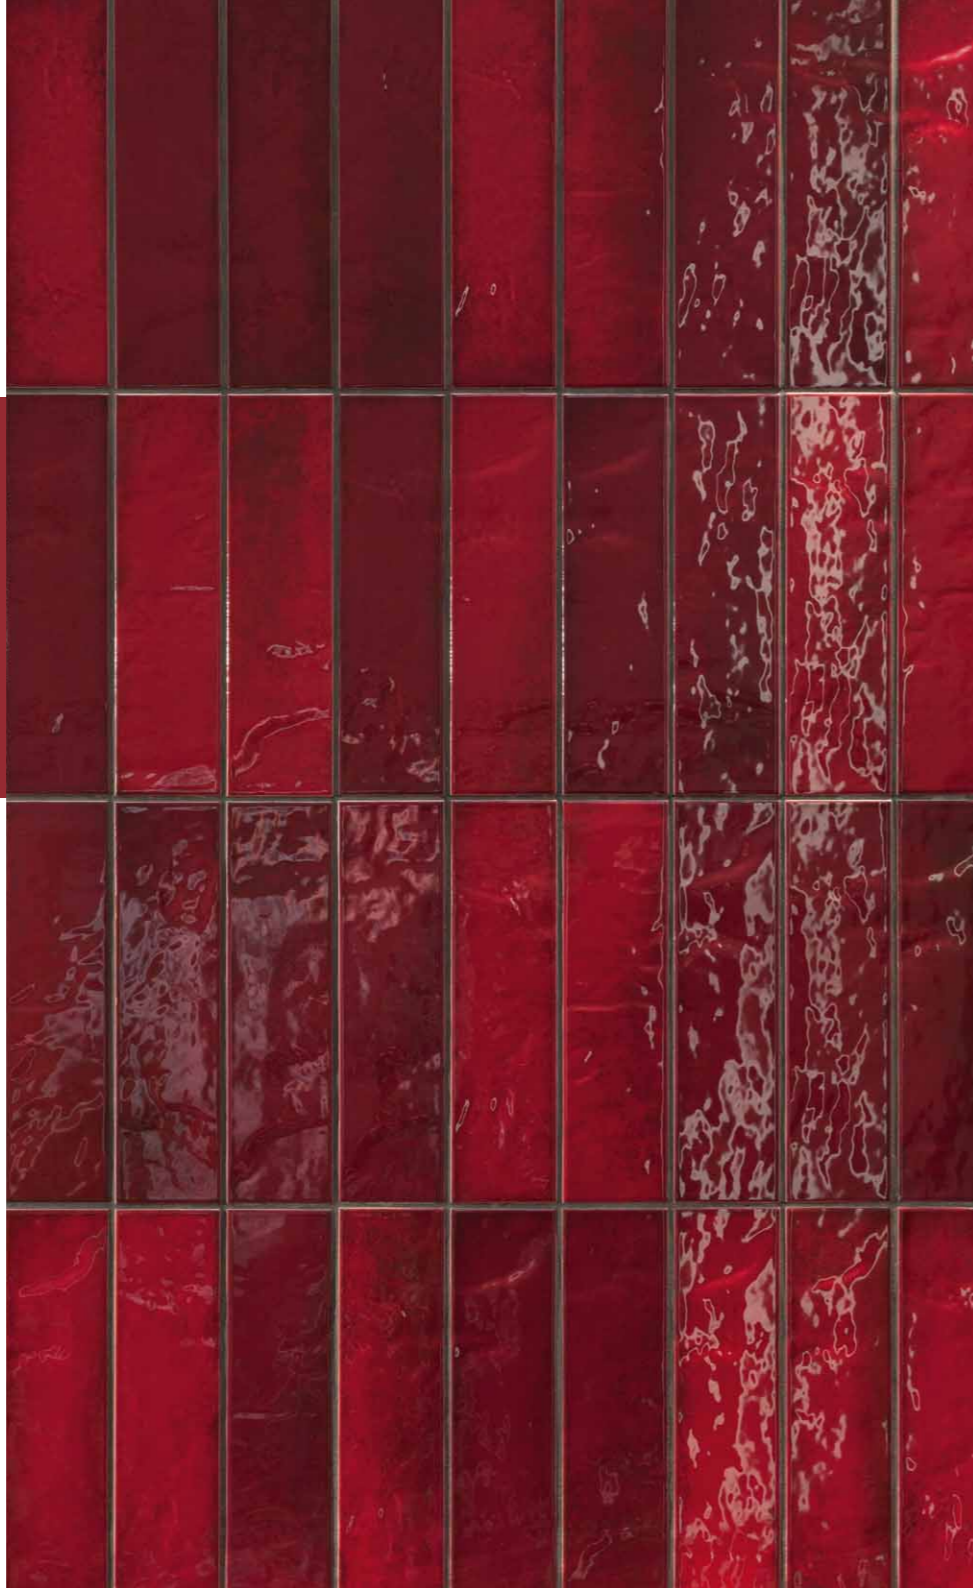

RUBINO

298 x 78 x 10

EAN 5900199263789

EAN 5900199263758

PCS/BOX	m²/BOX	GROSSWEIGHT/ BOX	BOXES/PALLET	m²/PALLET
34	0,79	14,14	56	44,24